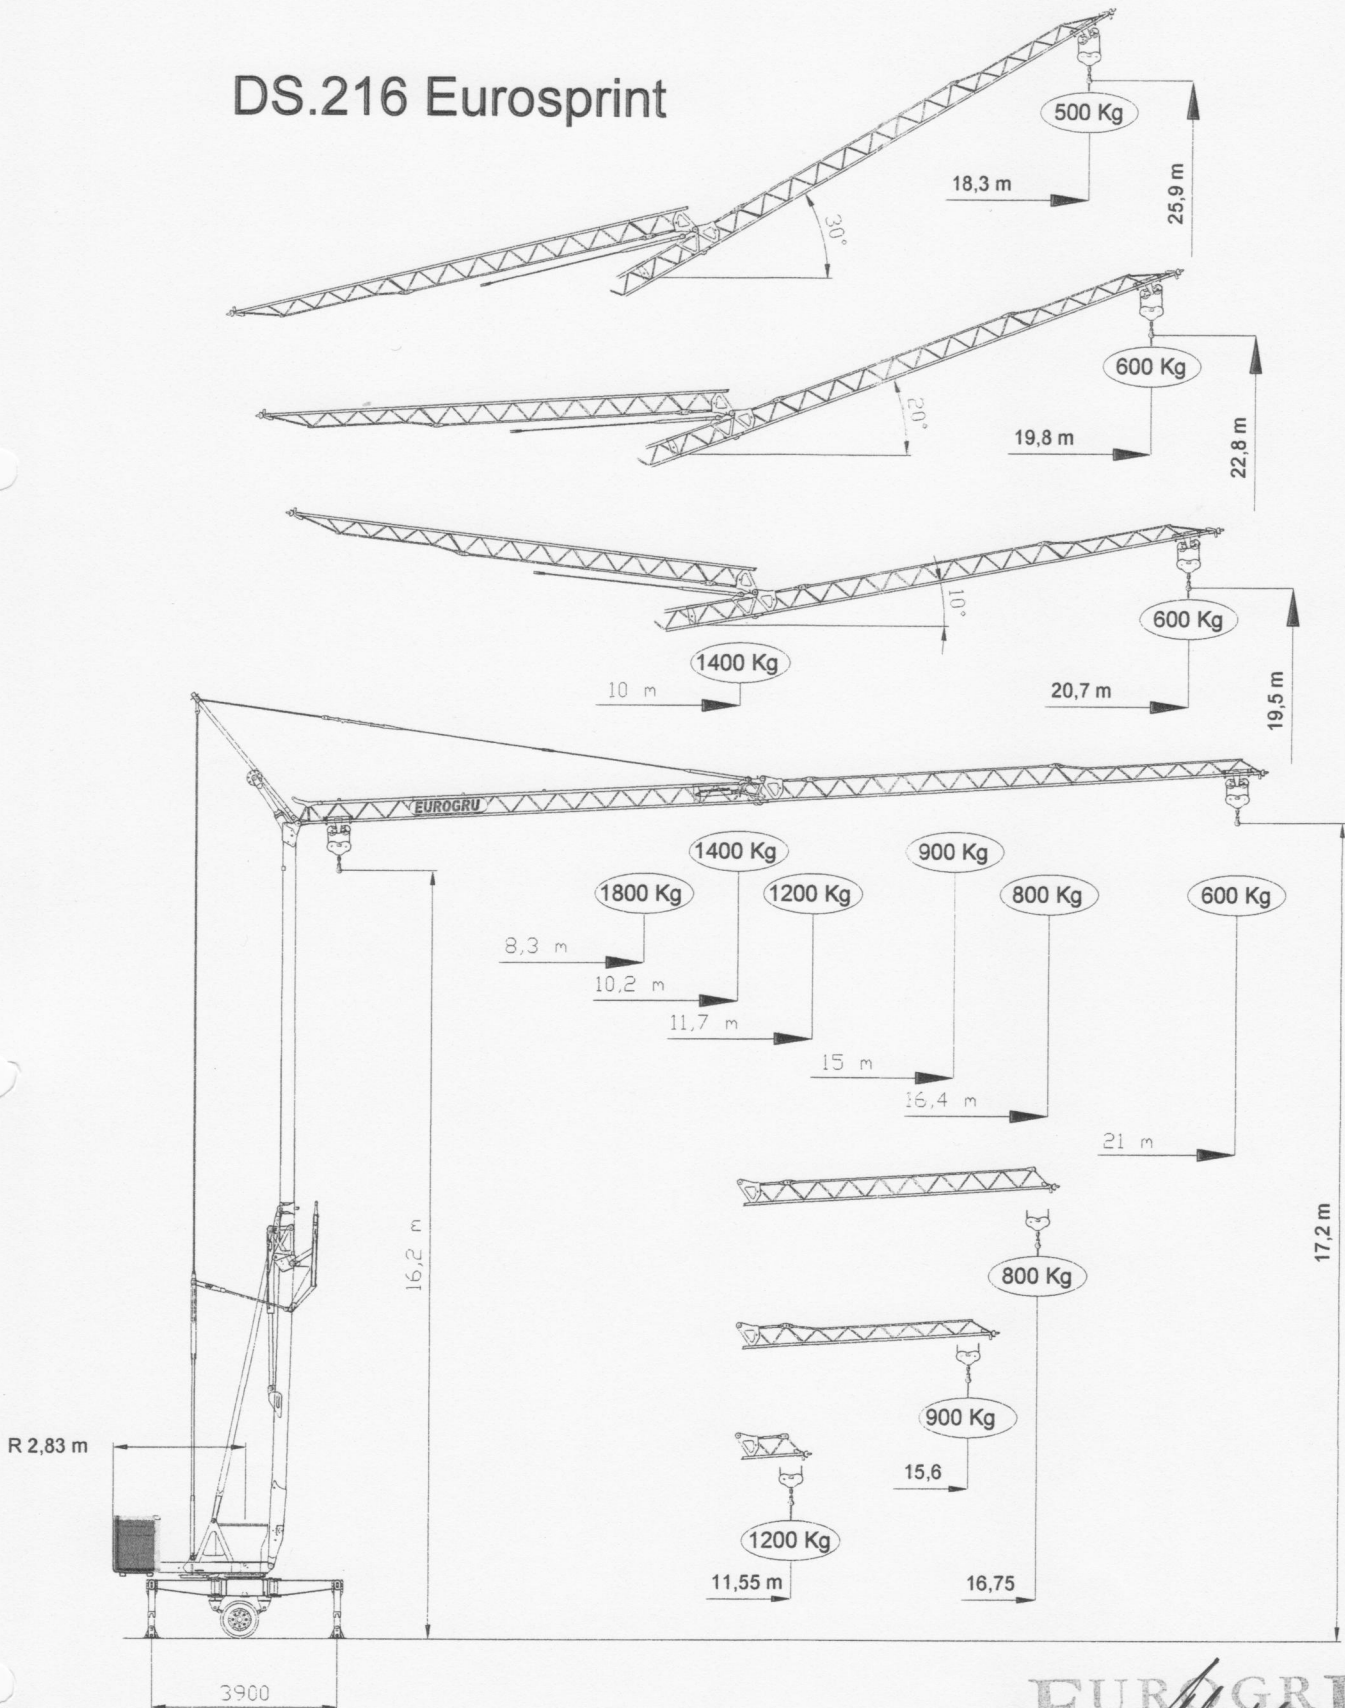

Übersicht des Krans DS. 216 Eurosprint mit horizontalem Ausleger und Auslegersteilstellung von 10° bis 20° und 30°.

DS.216 Eurosprint

EUROGRU
BAUKRANE

EUROGRU
SERVICE GMBH
Am Dampfsch 10
64390 Erzhäusen

3/3/11