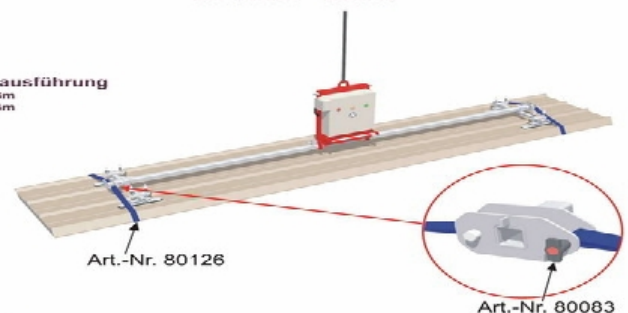

Mietservice

Clad- Boy - Verlegung von Dach- und Wandpaneelen

Der zuverlässige und kompakte Mitarbeiter für Ihr Team.

Der Cladboy ist ein netzunabhängiges Hebegerät zum Verlegen von Dach- und Wandpaneelen im Aussenbereich auf Baustellen. Es können fast alle Sorten an Trapezblechen oder Sandwichelementen mit dem CLAD-BOY transportiert werden.

-Der Clad- Boy hat eine Tragkraft von max. 240kg und verarbeitet eine max. Blechlänge von 14.m

**Der Mietpreis beträgt:
100,-€/ Tag, zzgl. Mwst.**

**Sie sind daran interessiert,
einen CLAD-BOY
bei uns zu mieten?**

Dann rufen Sie uns an!

**Tel: 02983-96 92 00
oder 0151- 11962388**

Formschlüssige Halteeinrichtung
EN 13155 5.2.7.5

Dachausführung
Gerät 3m
Gerät 4m

Vom Gesetzgeber vorgeschrieben !
Sicherungsgurte entsprechend Wand- bzw. Dachausführung zwingend einsetzen!
Die Gurte müssen stets straff am Panel (Transportgut) angebracht werden.
UNFALLGEFAHR beachten !